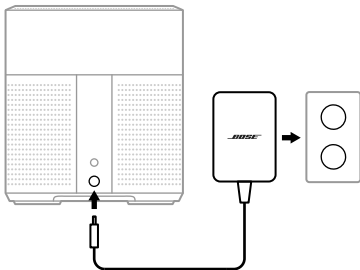

①

Download the **Bose Music** app to set up and learn more about your product.

Descargue la aplicación **Bose Music** para configurar y saber más sobre su producto.

Téléchargez l'application **Bose Music** pour découvrir toutes les fonctionnalités de votre produit et le configurer.

製品のセットアップのため、**Bose Music** アプリをダウンロードします。

②

Connect to power so the app can find your speaker.

Conecte a la alimentación para que la aplicación pueda encontrar el altavoz.

Branchez l'enceinte au secteur de façon à ce que l'application puisse la détecter.