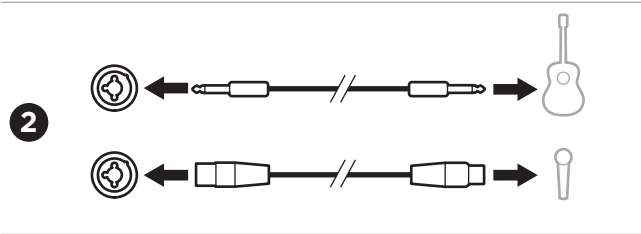

S1 PRO+

Wireless PA System | Trådløst PA-system | PA-Drahtlossystem | Draadloos PA-systeem
Sistema de megafonia inalámbrico | Langaton PA-järjestelmä | Système d'enceinte sans fil
Sistema PA wireless | Vezeték nélküli hangosítórendszer | Trådløst PA-system
Bezprzewodowy system PA | Sistema PA sem fio | Trådløst PA-system | ไร้สาย PA ไร้สาย
무선 PA 시스템 | 无线音乐系统 | 無線擴聲系統 | ワイヤレスPAシステム | نظام مكبر الصوت الجمهوري اللاسلكي