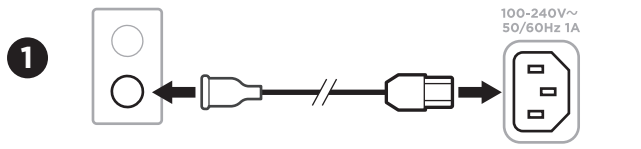

S1 PRO+

Wireless PA System | Trådløst PA-system | PA-Drahtlossystem | Draadloos PA-systeem
Sistema de megafonia inalámbrico | Langaton PA-järjestelmä | Système d'enceinte sans fil
Sistema PA wireless | Vezeték nélküli hangosítórendszer | Trådløst PA-system
Bezprzewodowy system PA | Sistema PA sem fio | Trådløst PA-system | ไร้สาย PA ไร้สาย
무선 PA 시스템 | 无线音乐系统 | 無線擴聲系統 | ワイヤレスPAシステム | نظام مكبر الصوت الجمهوري اللاسلكي