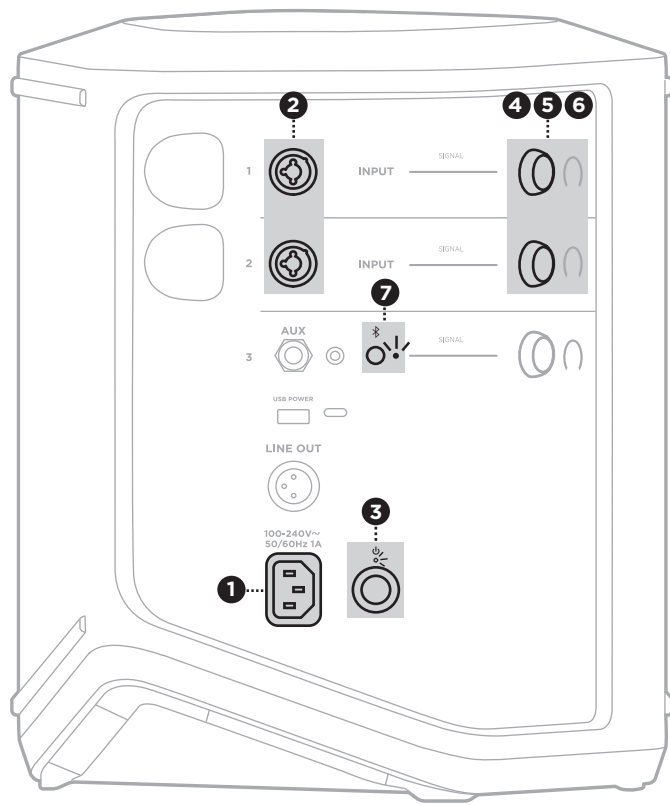

S1 PRO+

Wireless PA System | Trådløst PA-system | PA-Drahtlossystem | Draadloos PA-systeem
Sistema de megafonia inalámbrico | Langaton PA-järjestelmä | Système d'enceinte sans fil
Sistema PA wireless | Vezeték nélküli hangosítórendszer | Trådløst PA-system
Bezprzewodowy system PA | Sistema PA sem fio | Trådløst PA-system | ไร้สาย PA ไร้สาย
무선 PA 시스템 | 无线音乐系统 | 無線擴聲系統 | ワイヤレスPAシステム | نظام مكبر الصوت الجمهوري اللاسلكي